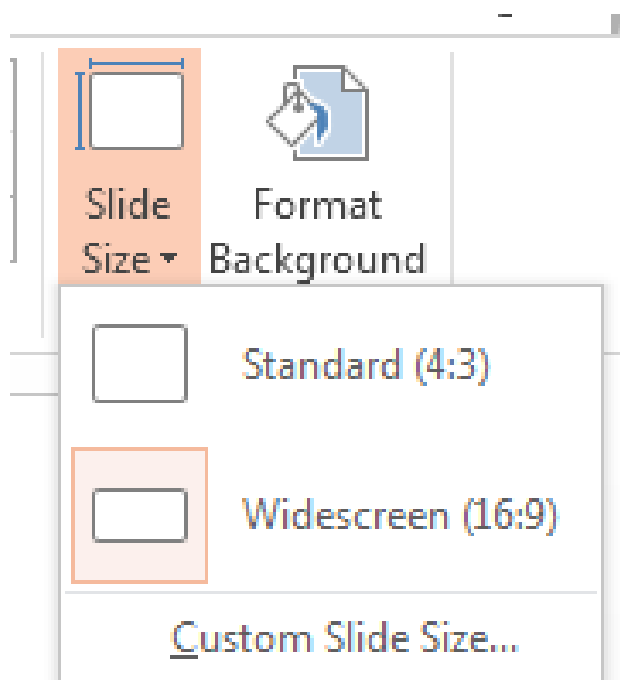

TITLUL POSTERULUI (size:20; bolded; spatiere: 1rand)

Lista autorilor + afilierea aferente (size 14; italic, spatiere: 1 rand)

Textul trebuie sa respecte spatierea la 1 rand si sa fie de marimea 12.,
aliniat Justified.

ACESTA ESTE UN EXEMPLU!

Fonturi recomandate:

- Arial
- Times New Roman
- Tahoma

Fig. 2. Apect ratio

NU se pot insera cadre
video sau audio in
formatul posterului.

Fig. 1. Dimensiune recomandata

- Posterul electronic trebuie sa contina UN SINGUR SLIDE, pe care vor fi incluse toate textele, graficele, tabelele etc...
- Dupa cum se poate observa in Fig. 1., se recomanda ca slide-ul sa fie setat pe "WIDESCREEEN". In acelasi timp sa fie pe aspectul 16:9 (a se vedea Fig. 2.). Setarile pentru dimensiune se acceseaza la butonul "DESIGN" din meniu → urmat de Fig.2.- Slide Size (Widescreen 16:9) → dupa care se trece la Fig.1. pentru verificare, unde se selecteaza aceeasi optiune Widescreen.