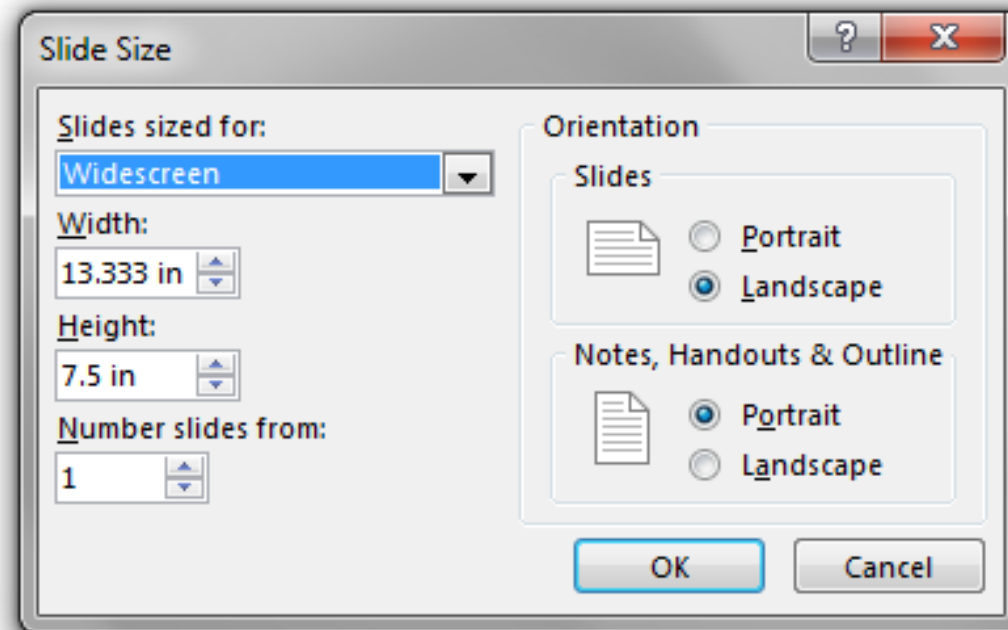

ACESTA ESTE UN EXEMPLU!

Fonturi recomandate:

- Arial
- Times New Roman
- Tahoma

Fig. 2. Apect ratio

NU se pot insera cadre
video sau audio in
formatul posterului.

Fig. 1. Dimensiune recomandata

- Posterul electronic trebuie sa contina UN SINGUR SLIDE, pe care vor fi incluse toate textele, graficele, tabelele etc...
- Dupa cum se poate observa in Fig. 1., se recomanda ca slide-ul sa fie setat pe "WIDESCREEEN". In acelasi timp sa fie pe aspectul 16:9 (a se vedea Fig. 2.). Setarile pentru dimensiune se acceseaza la butonul "DESIGN" din meniu → urmat de Fig.2.- Slide Size (Widescreen 16:9) → dupa care se trece la Fig.1. pentru verificare, unde se selecteaza aceeasi optiune Widescreen.